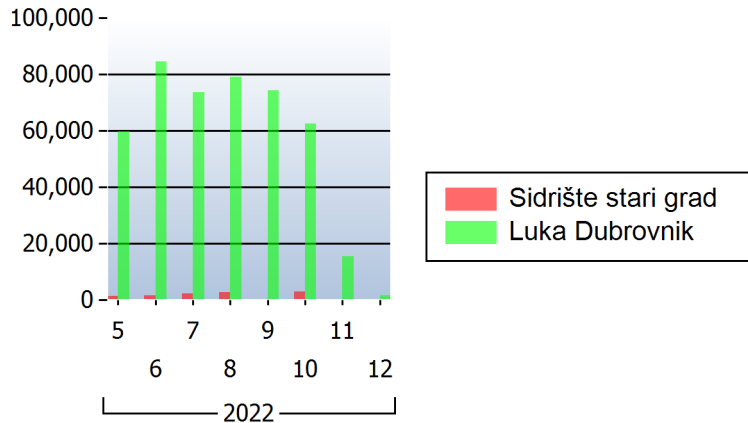

Pax per Month