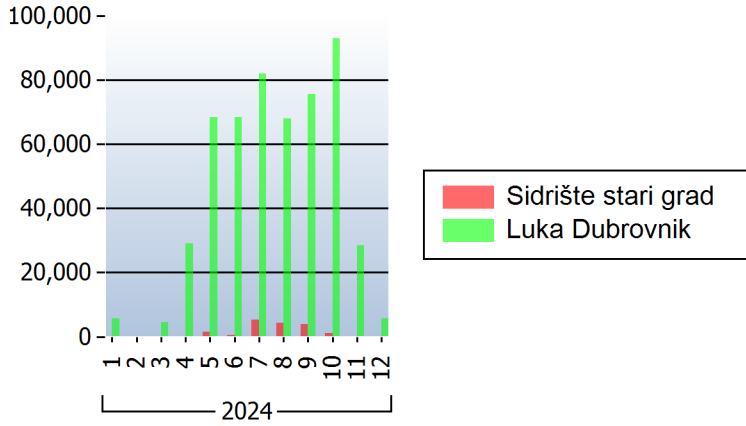

Pax per Month