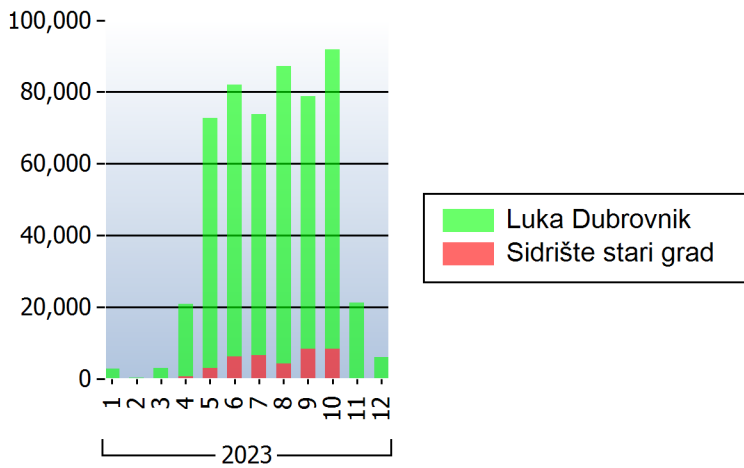

Total Pax per Month

Pax	2023												Total
	1	2	3	4	5	6	7	8	9	10	11	12	
Luka Dubrovnik	2,828	260	2,928	20,169	69,688	75,767	67,177	82,958	70,545	83,641	21,152	5,968	503,081
Sidrište stari grad				694	3,033	6,236	6,556	4,273	8,333	8,280			37,405
Total	2,828	260	2,928	20,863	72,721	82,003	73,733	87,231	78,878	91,921	21,152	5,968	540,486

Calls	2023												Total
	1	2	3	4	5	6	7	8	9	10	11	12	
Luka Dubrovnik	1	5	12	22	48	45	46	54	48	58	17	8	364
Sidrište stari grad	0	0	0	1	6	21	19	19	21	13	0	0	100
Total	1	5	12	23	54	66	65	73	69	71	17	8	464