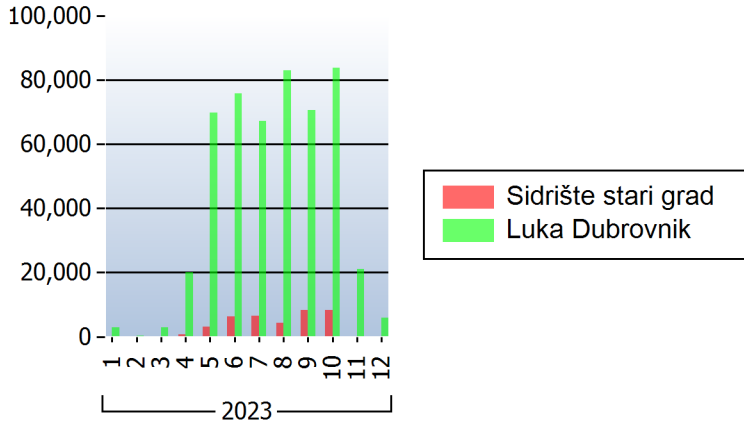

Pax per Month