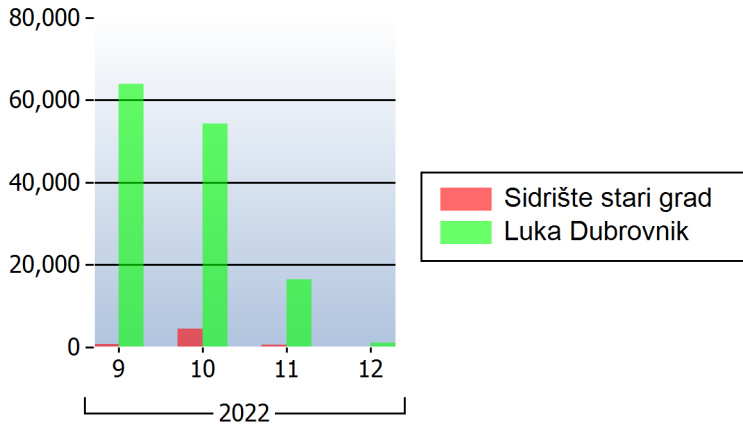

Pax per Month