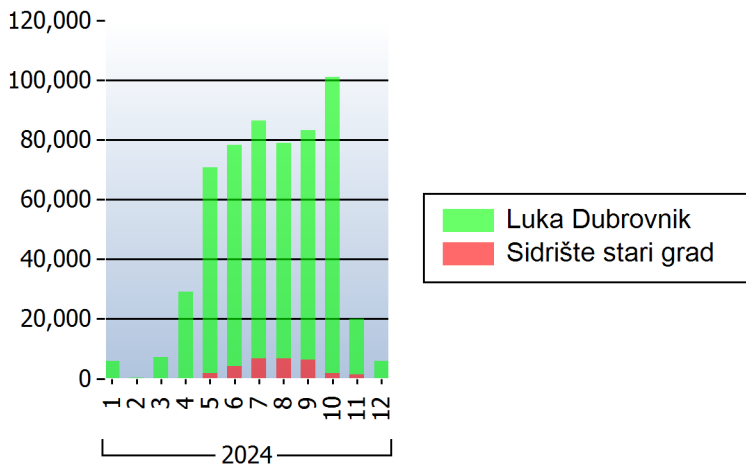

Total Pax per Month

Pax	2024												Total
	1	2	3	4	5	6	7	8	9	10	11	12	
Luka Dubrovnik	5,992	260	7,287	29,168	69,015	73,950	79,499	72,086	76,980	99,333	18,724	5,968	538,262
Sidrište stari grad					1,772	4,266	6,856	6,714	6,294	1,732	1,300		28,934
Total	5,992	260	7,287	29,168	70,787	78,216	86,355	78,800	83,274	101,065	20,024	5,968	567,196

Calls	2024												Total
	1	2	3	4	5	6	7	8	9	10	11	12	
Luka Dubrovnik	6	5	10	21	43	43	48	52	60	63	20	8	379
Sidrište stari grad	0	0	0	0	4	17	22	26	21	5	2	0	97
Total	6	5	10	21	47	60	70	78	81	68	22	8	476