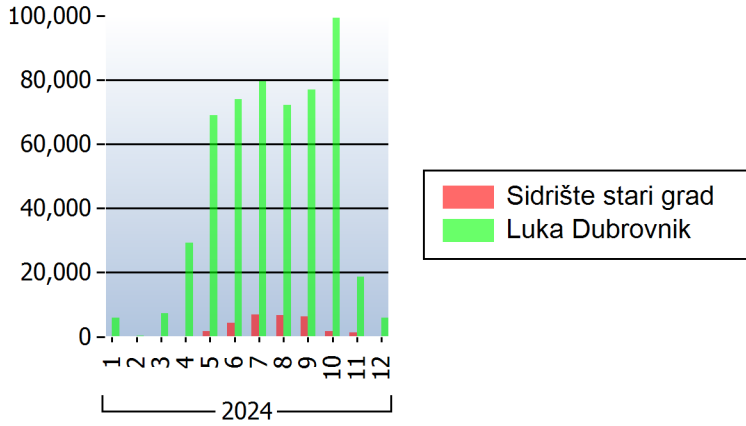

Pax per Month