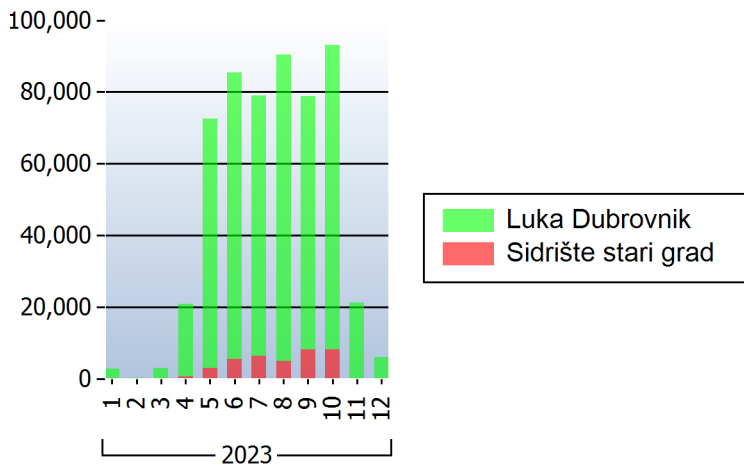

Total Pax per Month

Pax	2023												Total
	1	2	3	4	5	6	7	8	9	10	11	12	
Luka Dubrovnik	2,828	260	2,928	20,169	69,688	79,942	72,483	85,552	70,545	84,931	21,152	5,968	516,446
Sidrište stari grad				694	2,933	5,470	6,422	4,873	8,217	8,180			36,789
Total	2,828	260	2,928	20,863	72,621	85,412	78,905	90,425	78,762	93,111	21,152	5,968	553,235

Calls	2023												Total
	1	2	3	4	5	6	7	8	9	10	11	12	
Luka Dubrovnik	1	5	12	22	48	51	50	55	48	60	17	8	377
Sidrište stari grad	0	0	0	1	6	20	18	20	21	13	0	0	99
Total	1	5	12	23	54	71	68	75	69	73	17	8	476