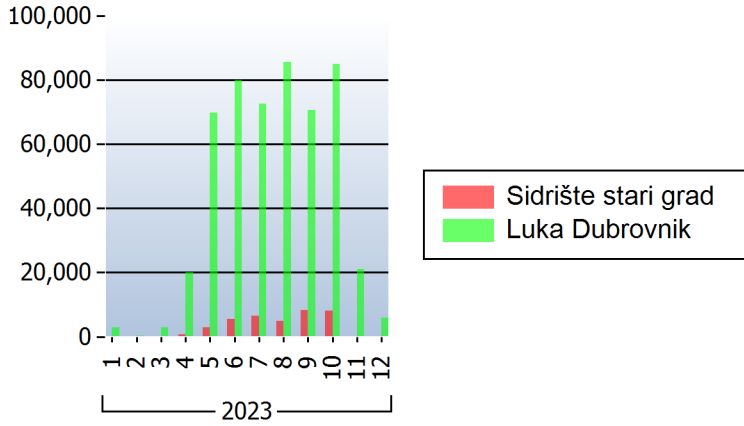

Pax per Month