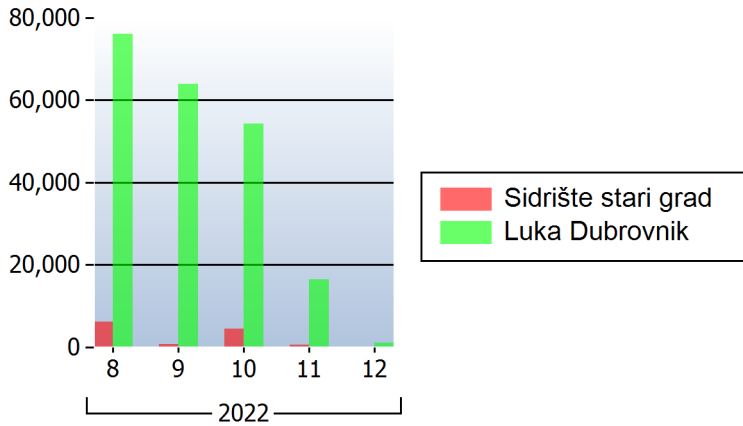

Pax per Month